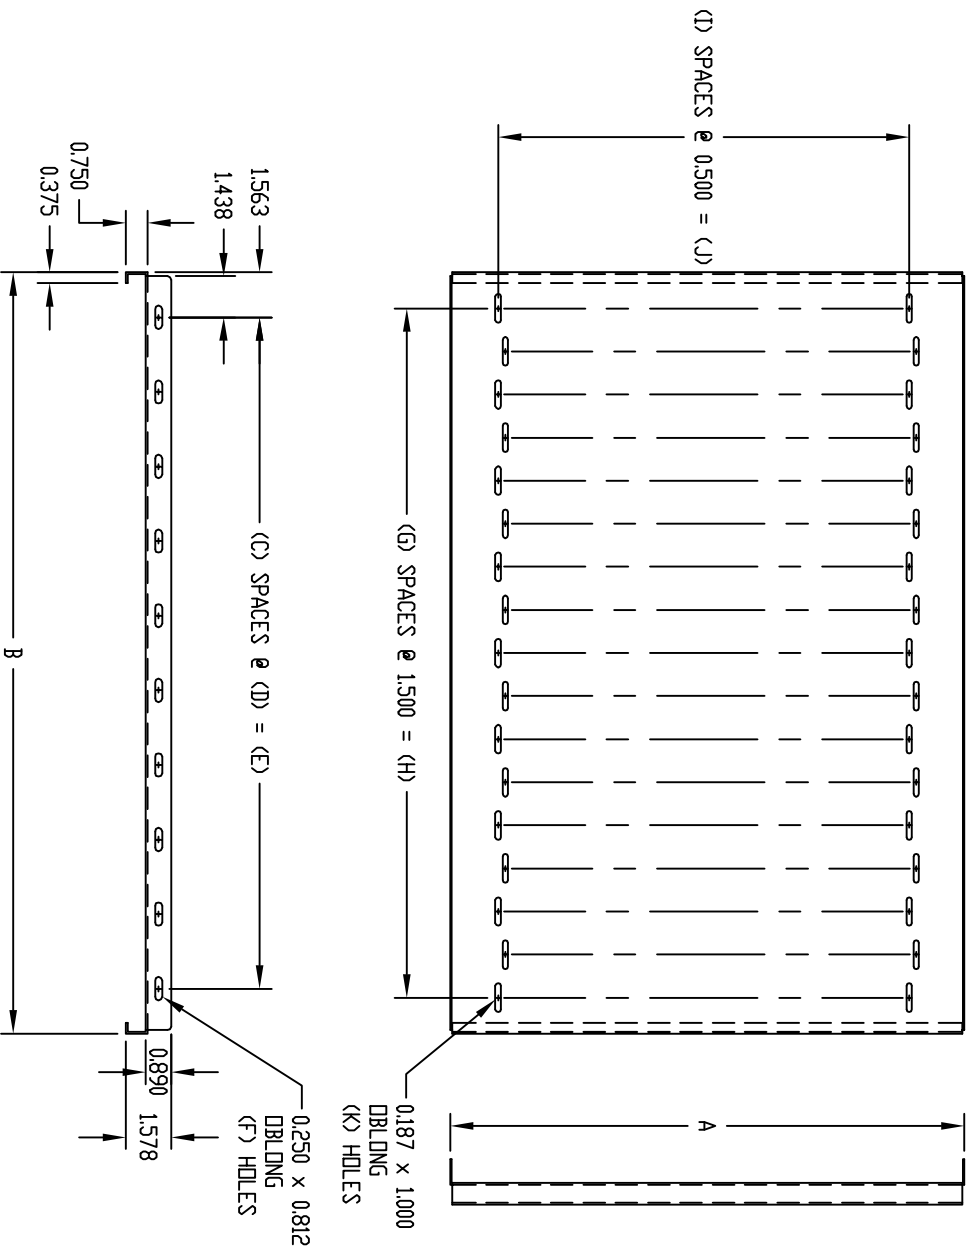

PART NAME

SHELF

PART NO.

SH-2379 TD SH-2486

MATERIAL: 16 GA. STEEL

FINISH:
SMOOTH BLACK

LOAD RATING: 200 LBS. MAX.

PART NO.		A	B	C	D	E	F	G	H	I	J	K
PLAIN	VENTED											
SH-2379	SH-2383	17.906	14.250	4	2.781	11.125	10	8	12.000	29	14.500	270
	SH-2384		17.750	6	2.438	14.625	14	10	15.000			330
	SH-2385		21.250	7	2.589	18.125	16	12	18.000			390
	SH-2386	17.906	26.500	9	2.597	23.375	20	16	24.000	29	14.500	510
SH-2479	SH-2483	22.906	14.250	4	2.781	11.125	10	8	12.000	41	20.500	378
SH-2480	SH-2484		17.750	6	2.438	14.625	14	10	15.000			462
SH-2481	SH-2485		21.250	7	2.589	18.125	16	12	18.000			546
SH-2482	SH-2486	22.906	26.500	9	2.597	23.375	20	16	24.000	41	20.500	714